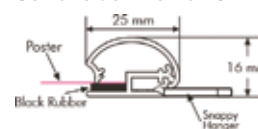

## / Dettaglio prodotto

Sistema di chiusura a Scatto (Clik-Clak)  
 Profili a Scatto in alluminio da 25 mm col. argento  
 Tappi laterali e ganci Hanger in Plastica inclusi  
 Tante dimensioni disponibili  
 Si consiglia l'utilizzo di stampe poco spesse

## SU RICHIESTA KIT EASY CELING

n° 2 tiranti a soffitto Magic  
 n° 2 cavi in acciaio lunghezza  
 3mt cad  
 n° 2 ferma-cavo Wire

cod. 102654 ~ KIT EASY CELING

Altezza regolabile in base alla stampa  
 kit fornito già montato (coppia)

| CODICE KIT | POSTER | ESTERNO |
|------------|--------|---------|
| 102661     | 21 cm  | 21,6 cm |
| 102662     | 30 cm  | 30,6 cm |
| 102663     | 42 cm  | 42,6 cm |
| 102641     | 50 cm  | 50,6 cm |
| 102642     | 60 cm  | 60,6 cm |
| 102643     | 70 cm  | 70,6 cm |

## Sezione del Profilo 25 mm

\* SU RICHIESTA DISPONIBILE MISURE SUPERIORI - MAX. 3 mt.